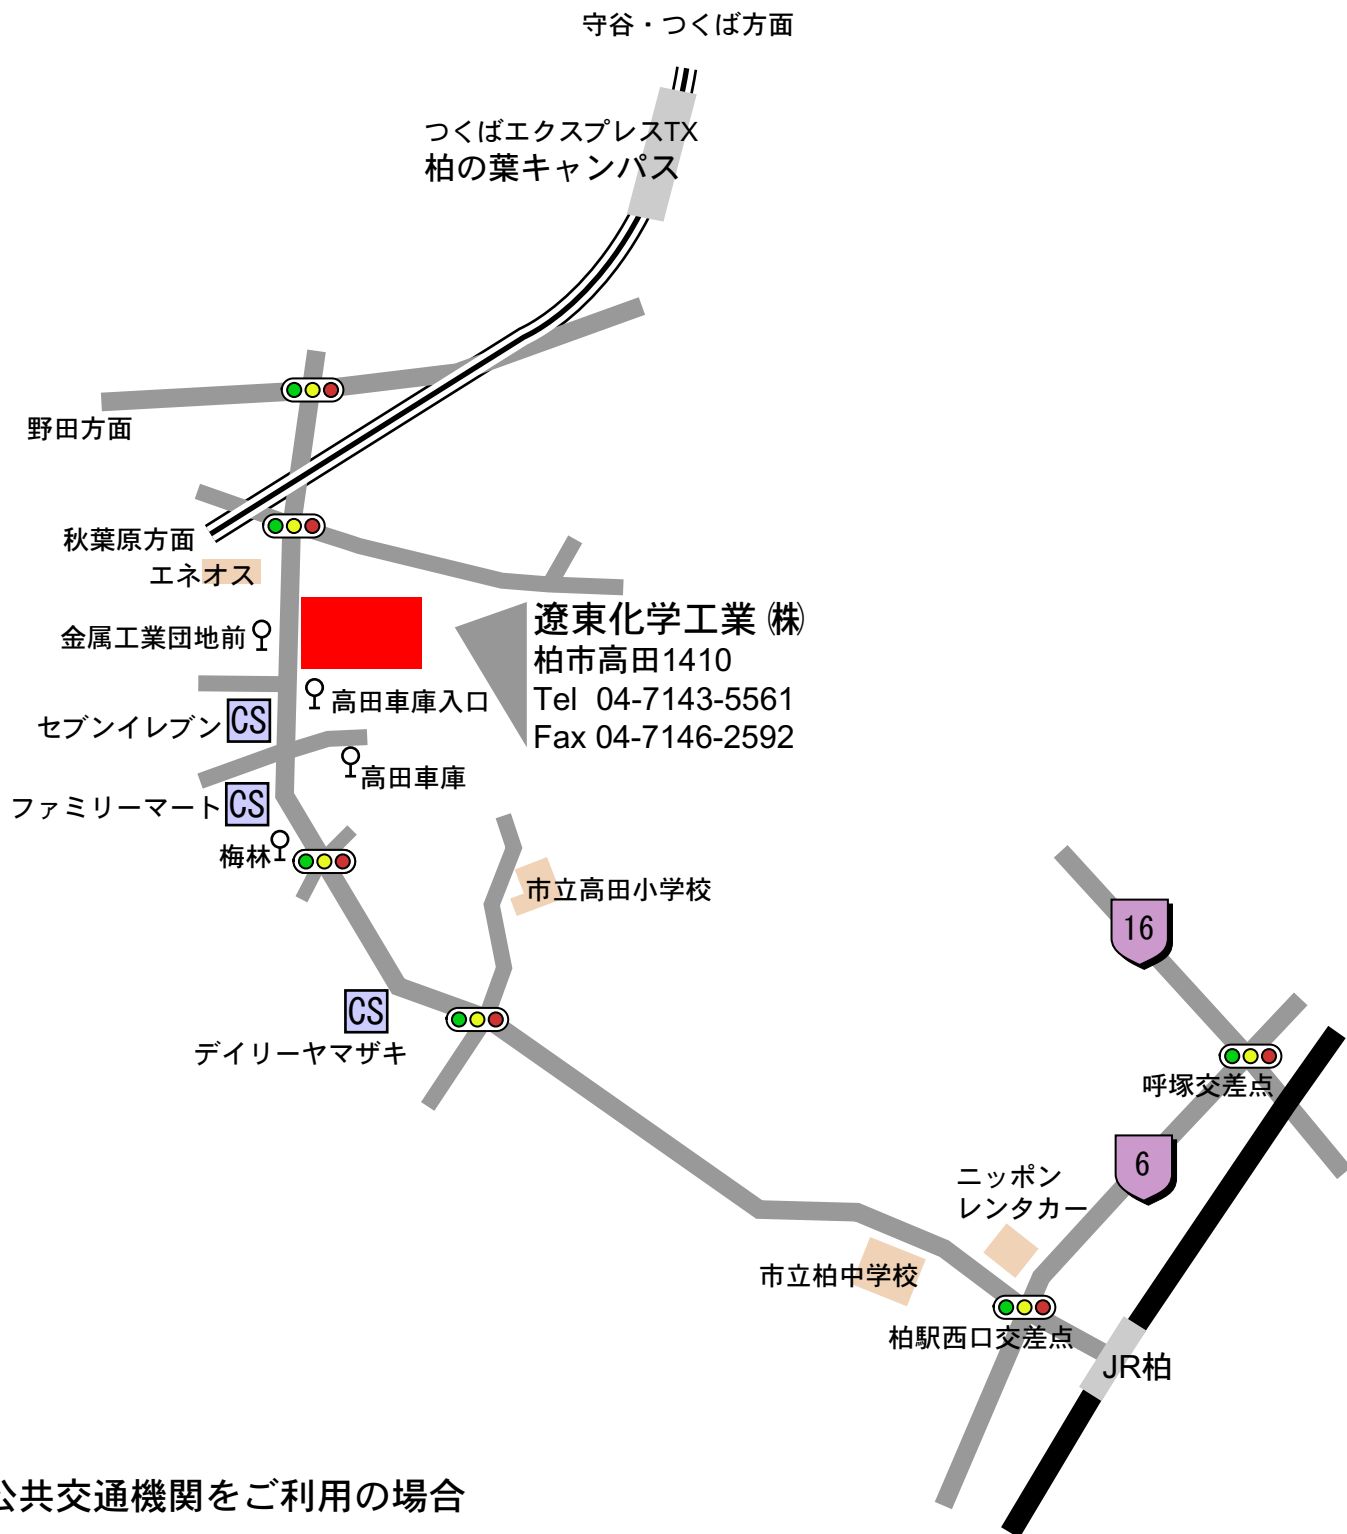

遼東化学工業 交通案内地図

公共交通機関をご利用の場合

◎柏駅下車 西口利用（常磐線・東武野田線）

- ・タクシーの場合「バス停 金属工業団地」とお伝えください。
- ・東武バス2番線で「国立がんセンター」「柏の葉公園」「江戸川台駅」「柏の葉・キャンパス」行き
いずれかのバスで約15分
金属工業団地バス停下車、進行方向右手50m先です。

◎柏の葉キャンパス駅下車 西口利用（つくばエクスプレス）

- ・タクシーの場合「バス停 金属工業団地」とお伝えください。
- ・東武バス「柏西口」行き
金属工業団地バス停下車、進行方向後方30mです。（現在バスの本数は少なめ）